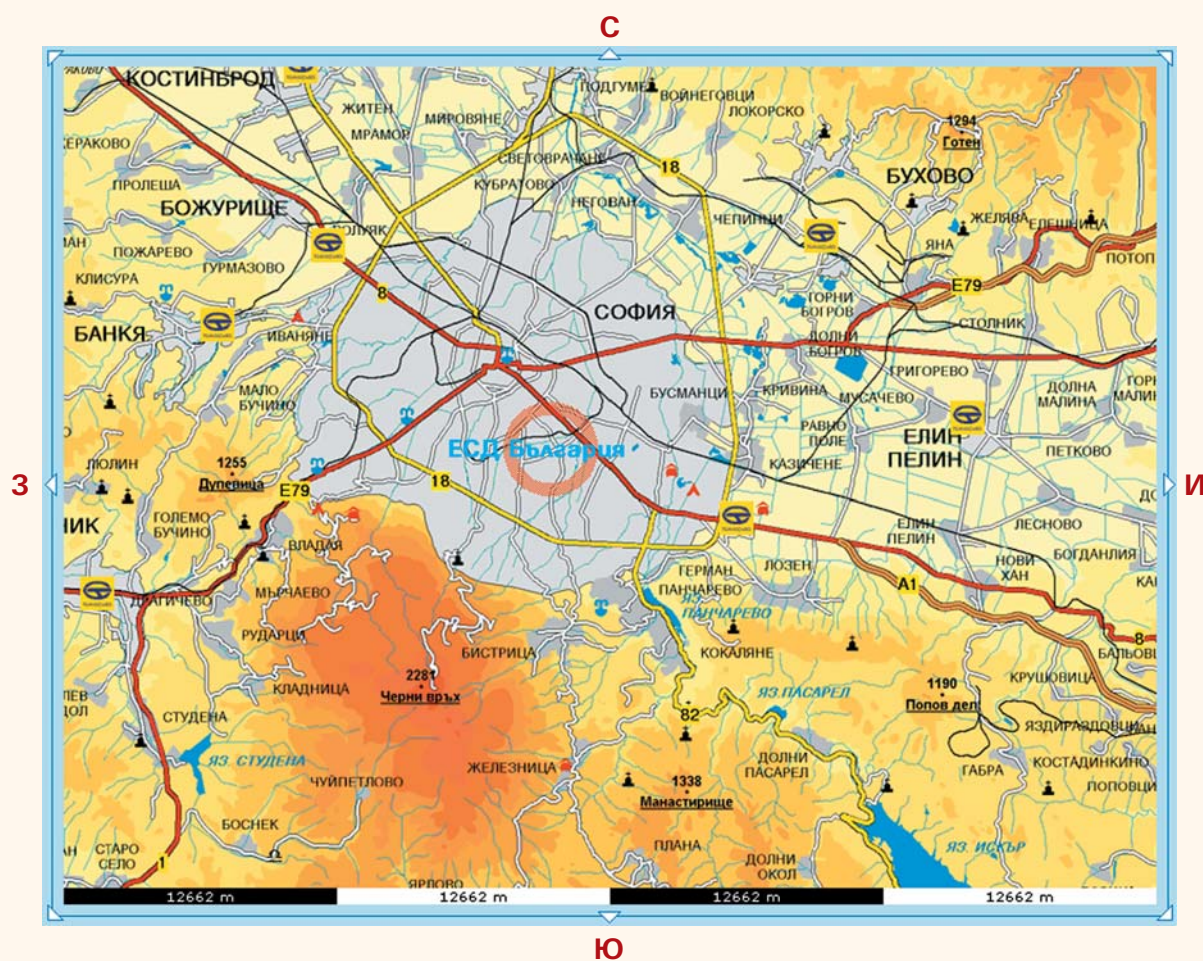

Как да ни намерите

ЕСД БЪЛГАРИЯ ЕООД

София 1172, бул. "Д-р Г.М. Димитров", бл. 60, вх. Г, ет. 1
Тел.: (02) 963 2298, 963 2949; Факс: (02) 963 2940

Internet: www.esd.bg E-mail: info@esd.bg

www.esd.bg

www.esd.bg