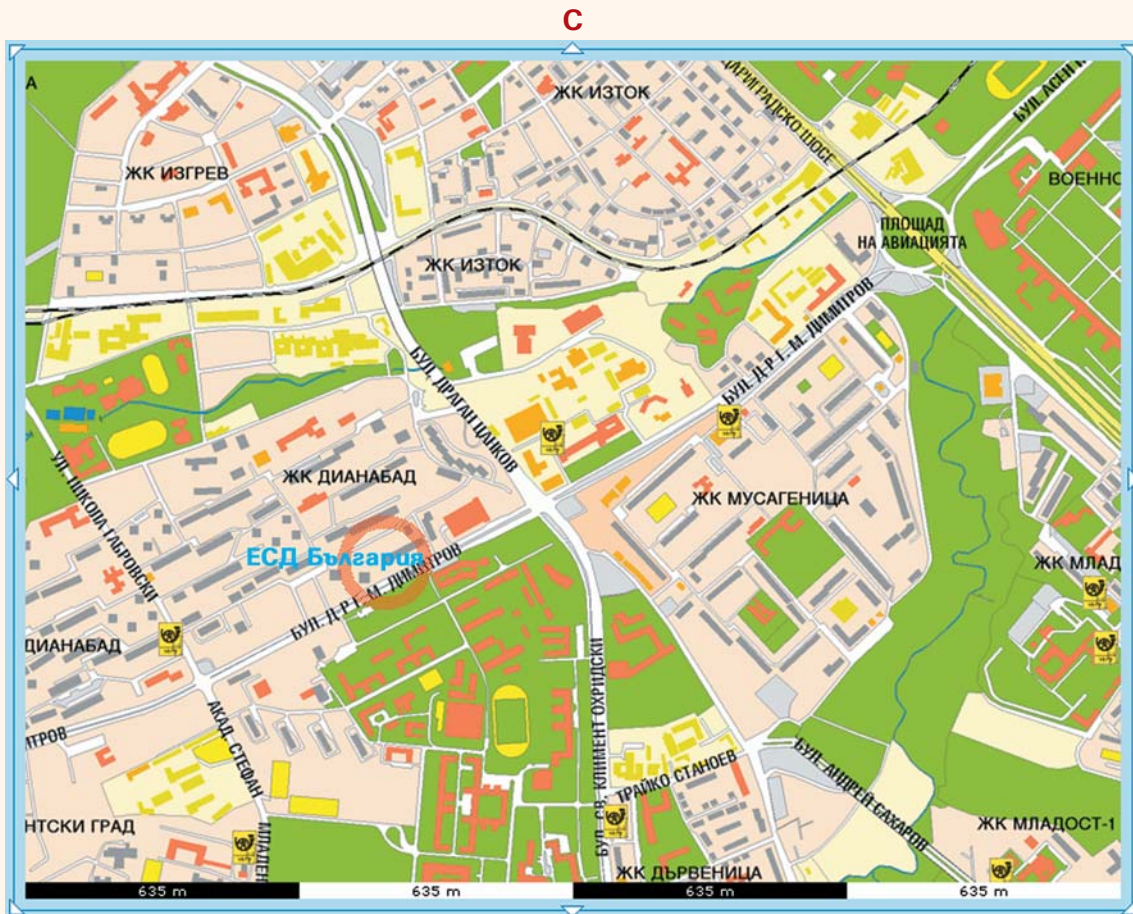

Как да ни намерите